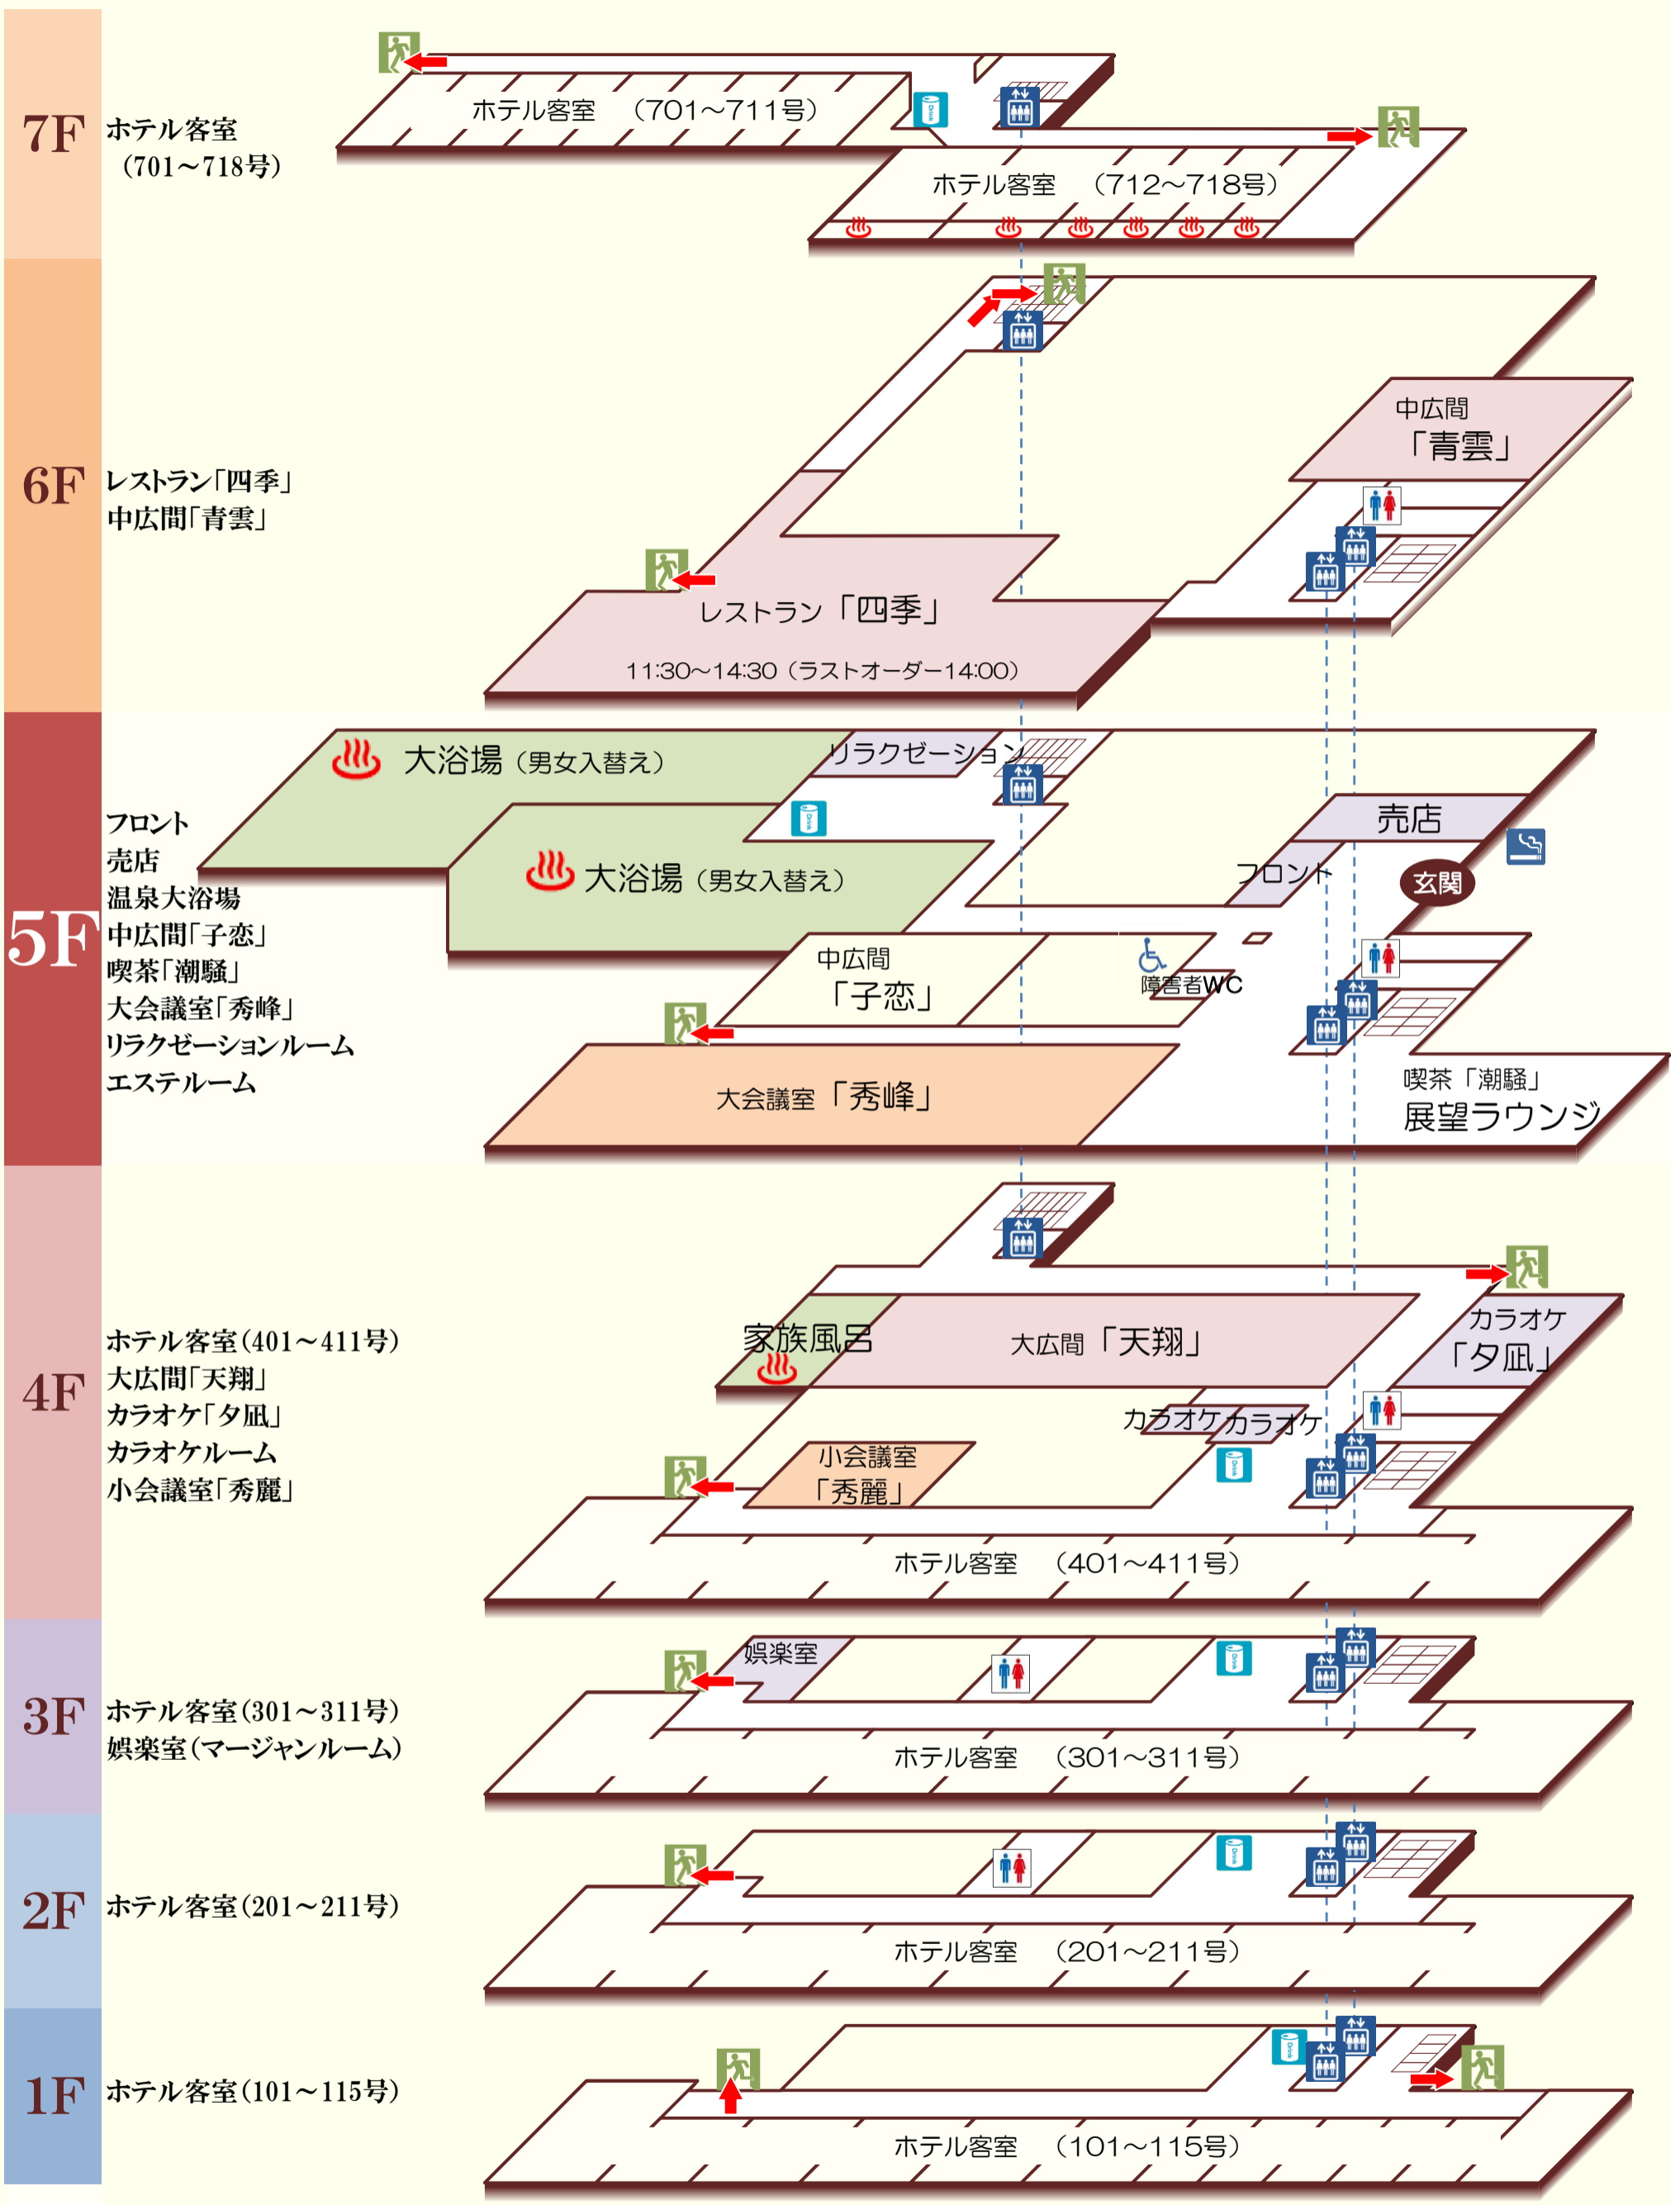

館内のご案内 Floor Information

-  トイレ
-  エレベータ
-  自動販売機
-  非常口